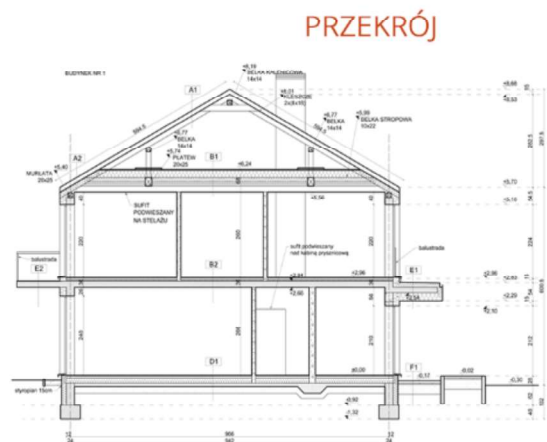

Powierzchnia użytkowa

124,96m²

RZUT POBRANY ZE STRONY WWW.DOMYKOLECZKOWO.PL

ELEWACJE

RZUT PARTERU

RZUT PODDASZA

NOWE
KOLECZKOWO

Bliisko, wygodnie, rodzinnie!