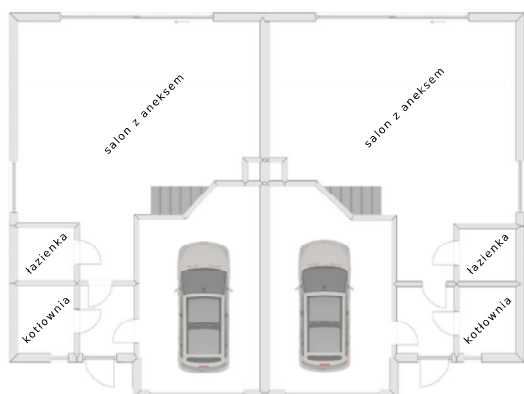

Powierzchnia użytkowa

124,96m²

RZUT POBRANY ZE STRONY WWW.DOMYKOLECZKOWO.PL

ELEWACJE

RZUT PARTERU

RZUT PODDASZA

NOWE
KOLECZKOWO

Bliisko, wygodnie, rodzinnie!