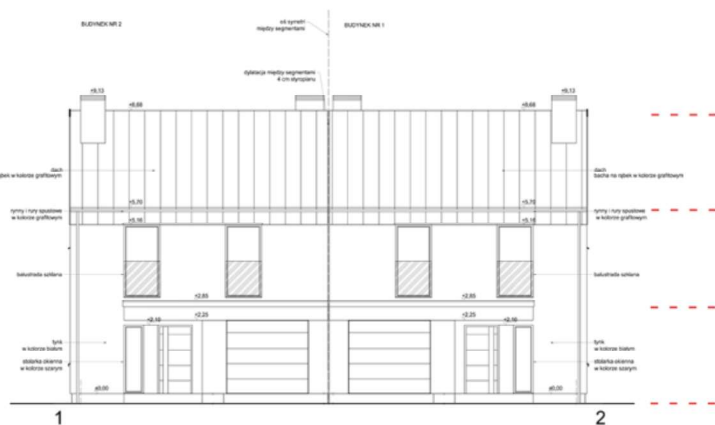

Powierzchnia użytkowa

124,96m²

RZUT POBRANY ZE STRONY WWW.DOMYKOLECZKOWO.PL

ELEWACJE

RZUT PARTERU

RZUT PODDASZA

NOWE
KOLECZKOWO

Bliisko, wygodnie, rodzinnie!