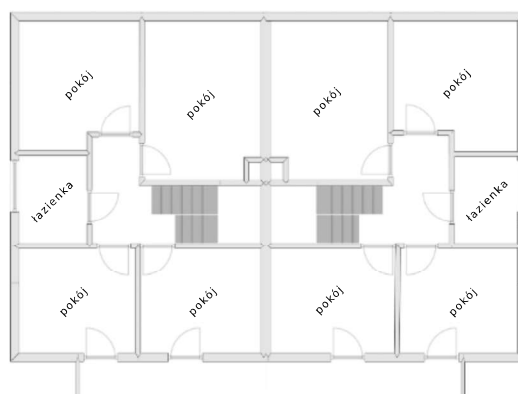

Powierzchnia użytkowa

124,96m²

RZUT POBRANY ZE STRONY WWW.DOMYKOLECZKOWO.PL

ELEWACJE

RZUT PARTERU

RZUT PODDASZA

NOWE
KOLECZKOWO

Bliisko, wygodnie, rodzinnie!